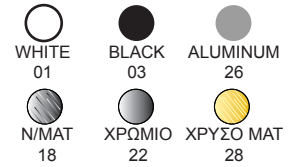

# 230AC SMD LED

ΥΨΗΛΗΣ ΑΠΟΔΟΣΗΣ LED DOWNLIGHT

ΧΩΝΕΥΤΟ  
ΟΡΟΦΗΣ

\*κατόπιν παραγγελίας διαθέσιμο σε άλλα χρώματα

**Σώμα:**  
Χυτό Αλουμίνιο

**Χαρακτηριστικά:**  
2120 Lumen  
23,2W  
CCT 4000K  
CRI 80  
Βαθμός προστασίας IP 20

**Πηγή:**  
SMD LED PCB Board

**Οπτικό μέσο:**  
MAT ΓΥΑΛΙ 110°

## LARGE SMD LED

ΚΩΔ.	COLOUR TEMPERATURE KELVIN	23.2W	
		Lm	Lm/W
3223	4000 K	2120	91

\*ΦΩΤΕΙΝΗ ΡΟΗ ΠΥΡΗΝΑ LED - ΚΑΤΑΝΑΛΩΣΗ ΣΥΣΤΗΜΑΤΟΣ

## MEDIE SMD LED

ΚΩΔ.	COLOUR TEMPERATURE KELVIN	23.2W	
		Lm	Lm/W
2223	4000 K	2120	91

\*ΦΩΤΕΙΝΗ ΡΟΗ ΠΥΡΗΝΑ LED - ΚΑΤΑΝΑΛΩΣΗ ΣΥΣΤΗΜΑΤΟΣ